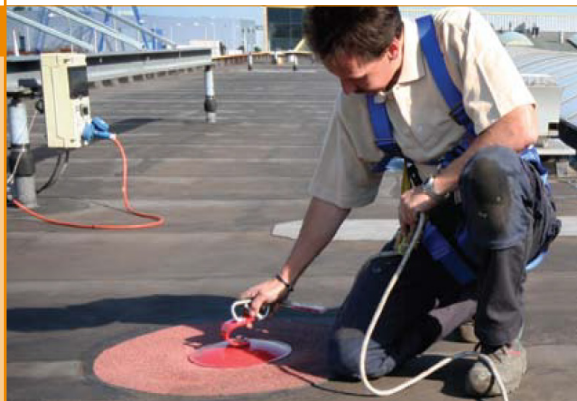

## TECHNISCHE SPECIFICATIES

- Plaatsing bovenop de dakbedekking
- Vier ankers als mechanische bevestiging
- Zeer geschikt voor grinddaken
- Maximaal één (1) persoon
- Voldoet aan de EN-795 klasse A
- Gepatenteerd

## ALGEMEEN

De Bodyfix is een welbekend product in het assortiment van Eyecatcher. Het is een persoonlijk ankerpunt voor valbescherming op platte en hellende daken met permanente verankering aan de constructie-/dakvloer. Het resultaat: een persoonlijk ankerpunt met de zekerheid van een solide verankering én zeer gunstig geprijsd. Dat is veilig en plezierig.

## VERANKERING IN DE ONDERGROND

Eyecatcher levert de Bodyfix desgewenst inclusief bevestigingsmaterialen. Het product is zo ontworpen, dat de Bodyfix op de meeste ondergronden kan worden aangebracht, zoals beton, kanaalplaat, plaatstaal en hout. De Bodyfix wordt op de dakbedekking geplaatst. De dakbedekking en isolatie wordt doorboord en met de juiste ankers aangebracht in of door de ondergrond. De Bodyfix wordt op een viertal posities verankerd aan de dakconstructie. Daarmee bent u verzekerd van persoonlijke veiligheid bij gebruik van het ankerpunt.

## VOORDELEN

- Een bouwkundige verankering geeft de zekerheid van vaste permanente bevestiging aan de ondergrond onder alle klimaat omstandigheden.
- Het rode RVS-aanhaakooog van de Bodyfix is 360 graden draaibaar.
- Duidelijk herkenbaar aan de signaalrode kleur; voordeel op grinddaken.
- Ook inzetbaar als gebiedsbegrenzer.
- Zeer snel te monteren.
- Gebruiksvriendelijk en eenvoudig in gebruik.
- Lange levensduur door toepassing van duurzame materialen.
- Eenvoudig waterdicht af te werken met de bijgeleverde rozet.
- Geen koudebrug werking.
- Na installatie is een trekproef mogelijk conform de EN-795.